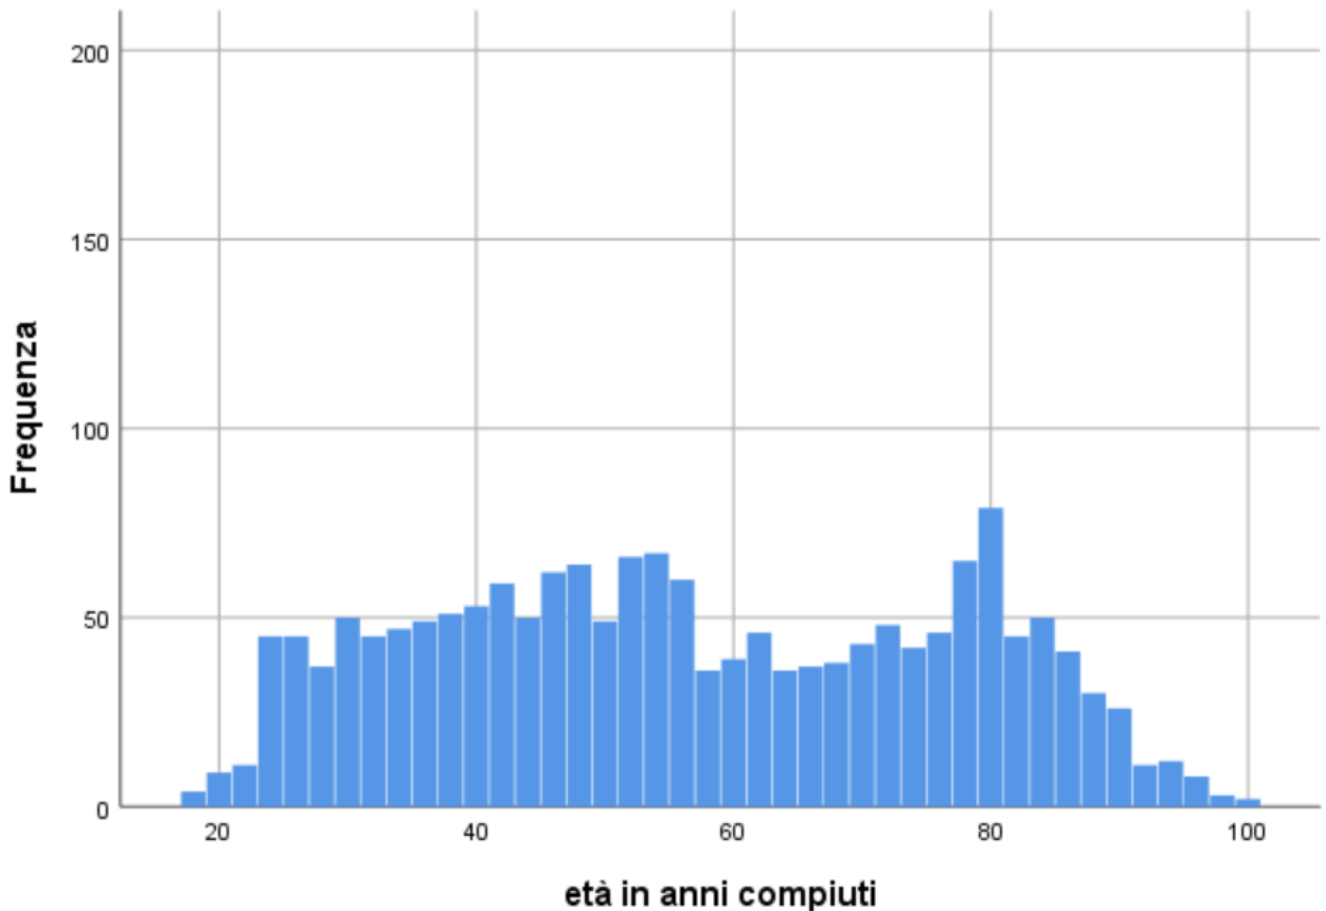

Circ.	Ispettorica	Sede	Paese	CASE	SDB	EtàM
COM	COLOMBIA MEDELLÍN	Medellín	Colombia	19	157	47
ECU	ECUADOR	Quito	Ecuador	26	148	60
HAI	HAITI	Port-au-Prince	Haiti	12	73	46
MEG	MESSICO	Guadalajara	Messico	26	179	54
MEM	MESSICO	México	Messico	29	140	54
PER	PERÚ	Lima	Perù	23	112	55
SUE	STATI UNITI EST-CANADA	New Rochelle	USA	22	160	63
SUO	STATI UNITI OVEST	San Francisco	USA	13	85	64
VEN	VENEZUELA	Caracas	Venezuela	32	169	54
totali				293	1790	55